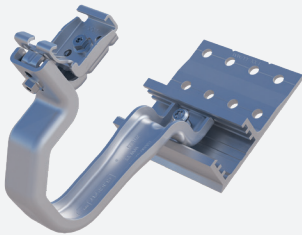

CLICKFIT EVO ROOF HOOK PRO

Der neue Roof hook PRO wurde speziell für zusätzliche Festigkeit entwickelt. Durch die sichere Verschraubung auf dem Sparren und den Freiraum zwischen Ziegel und Haken kann er höheren Schnee- und Windlasten standhalten.

- Mit Schrauben sicher an den Dachsparren befestigt
- Höhenverstellbar
- Abstand zwischen Ziegel und Haken
- Schnee- und Windlastbeständig
- Selbstausrichtende Klickverbindung

1008041
ClickFit EVO Roof Hook Pro

1008083
ClickFit EVO Holzschraube - 8x100

Informationen zum Produkt	
Verkaufspreis	€ 0,70
MOQ	1 Schachtel/ 100Stück
Anzahl pro Box	100
Menge Palette	21600
Intrastat-Code	73181410
EAN12-Code	8719925886492
NW kg	0,027
GW kg	0,027

Informationen zur Verpackung		
Einheit	PCS	Box
Bruttogewicht	0,027	2,698
Länge (mm)	100	165
Breite (mm)	20	130
Höhe (mm)	20	104
LDM	0,001	0,009
Band	0,000	0,002

1008084
ClickFit EVO Holzschraube - 8x120